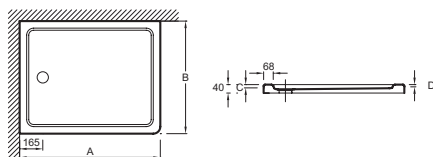

**Преимущества при монтаже**

- Варианты установки: отдельностоящий или встраиваемый, высота 4 см

**Технические характеристики**

- РАЗМЕРЫ (СМ): 106 x 86 x 12,50 см
- МАТЕРИАЛ: Flight (композит+акрил)
- РИСУНОК ПОВЕРХНОСТИ: Гладкая
- Гарантия 10 лет

- ВЕС: 23 кг
- ФОРМА: Прямоугольные
- Без сифона, диаметр 90 мм
- В качестве опции: набор для увеличения высоты (высота 10 см), герметичная прокладка по периметру, антискользящее покрытие (класс С, в соответствии со стандартом DIN 51097)

**Технический чертёж**

mm	A	B	C	D	
E62461	900	760	25	14	9
E62484	1000	700	25	12	9
E62446	1000	760	25	12	9
E62447	1000	800	25	12	9
E62448	1100	800	25	12	11
E62485	1200	700	25	9	11
E62449	1200	760	25	9	11
E62450	1200	800	25	9	11
E62451	1200	900	25	9	11
E62486	1400	700	25	5	13
E62452	1400	760	25	5	13
E62453	1400	800	25	5	13
E62481	1400	900	25	4	13
E62487	1500	700	24	3	13
E62454	1500	760	24	3	13
E62455	1600	700	24	4	13
E62456	1600	760	24	4	13
E62482	1600	900	24	4	13
E62457	1700	700	24	4	13
E62458	1700	760	24	4	13
E62483	1700	900	24	4	13

Спецификация продукта: Белый прямоугольный душевой поддон из материала Flight, 100 x 80 см. E62447. Коллекция: FLIGHT. РАЗМЕРЫ (СМ): 106 x 86 x 12,50 см. ВЕС: 23 кг. МАТЕРИАЛ: Flight (композит+акрил). ФОРМА: Прямоугольные. РИСУНОК ПОВЕРХНОСТИ: Гладкая. Без сифона, диаметр 90 мм. Гарантия 10 лет. В качестве опции: набор для увеличения высоты (высота 10 см), герметичная прокладка по периметру, антискользящее покрытие (класс С, в соответствии со стандартом DIN 51097).